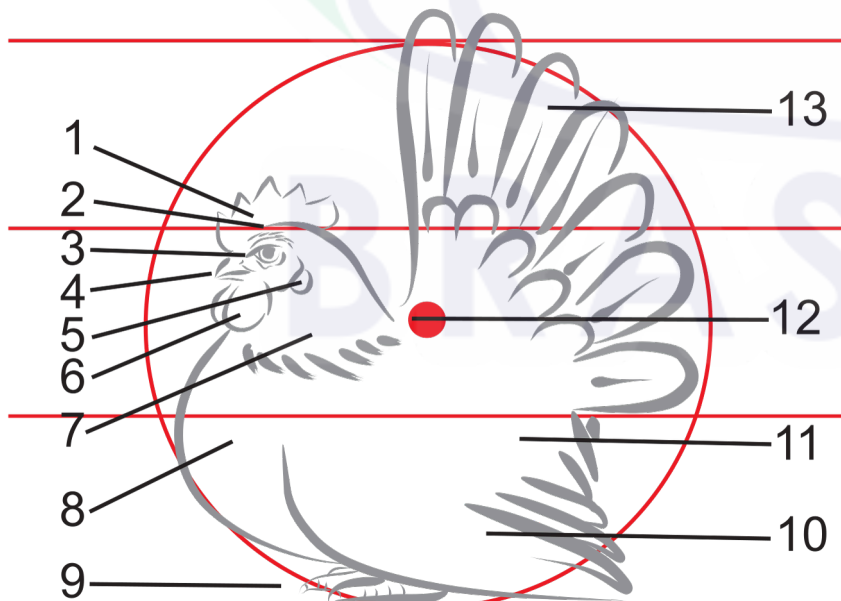

LEGENDAS

Macho:

1. Crista
2. Crânio
3. Olhos (órbitas oculares)
4. Bico
5. Orelhas
6. Barbela
7. Pescoço e colar
8. Peito
9. Pernas e pés
10. Asas
11. Caideiras
12. Ponto central (dorso V)
13. Cauda principal (timoneiras)
14. Foices secundárias
15. Foices primárias

Fêmea:

1. Crista
2. Crânio
3. Olhos
4. Bico
5. Orelhas
6. Barbelas
7. Pescoço e colar
8. Peito
9. Pernas e pés
10. Asas
11. Caideiras
12. Ponto central (dorso U)
13. Cauda